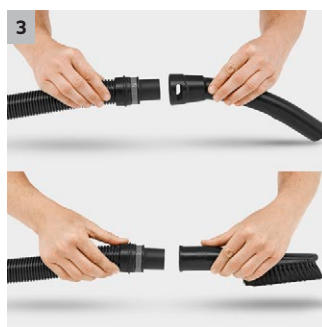

## WD 4

Potenza ed efficienza energetica: l'elegante aspiratore multiuso WD 4 classe media è dotato di contenitore in plastica da 20 litri; è resistente agli urti e monta la nuova tecnologia brevettata di rimozione del filtro.

### 1 Tecnologia di sostituzione filtro brevettata

- Praticissimo sistema di estrazione del filtro che permette di sostituirlo in meno di un minuto: basta premere un pulsante, estrarre il cassetto, togliere il filtro e sostituirlo con uno nuovo
- Aspirazione di liquidi e solidi senza dover sostituire il filtro.

### 3 Impugnatura estraibile

- Possibilità di collegare diversi accessori al tubo di aspirazione.
- Raggiunge anche spazi stretti pulendoli a fondo.